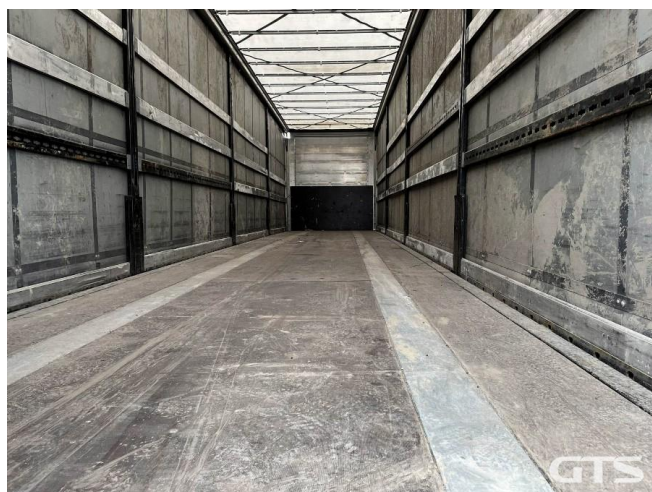

Шторный полуприцеп

Kogel SN24 2021 г/в

Основные характеристики

Длина: 13.6	Склад: Санкт-Петербург
Количество осей: 3	Марка осей: BPW
Тормоза: Дисковые	Задний портал: Ворота
Тип: Шторный	Сдвижная крыша
Держатель для двух запасных колес	Сдвижные бока
Паллетный ящик	Инструментальный ящик
Подъемная ось	Без пробега по РФ
Обмен техники по схеме trade-in	ABS